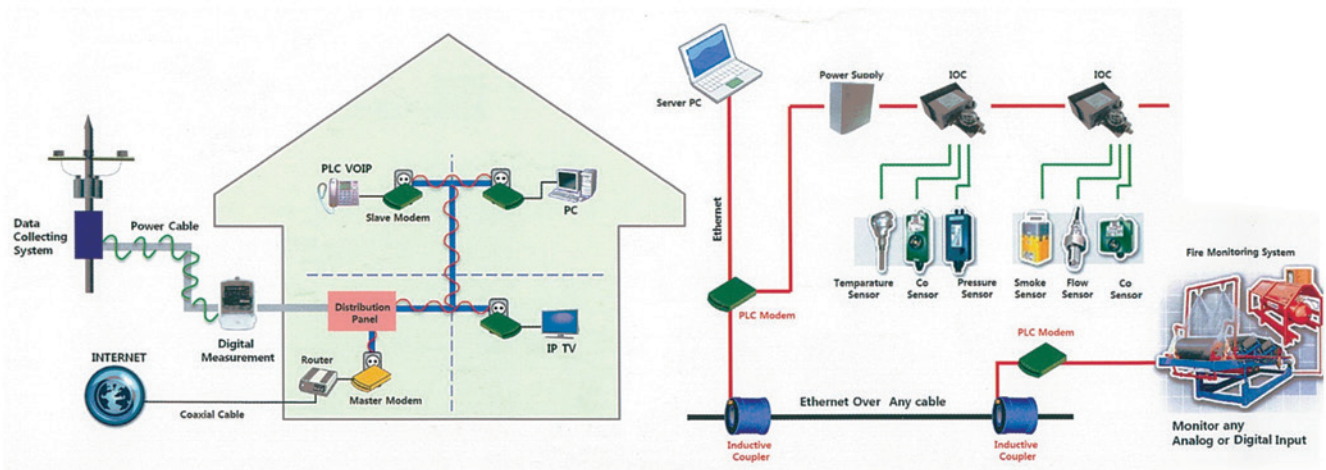

ezPLC Solution

ezPLC

■ 원격검침 (Advanced Metering Infrastructure)

- 직접적인 방문없이 계량기 정보를 원격으로 수집 · 검침 · 관리가 가능
- 수도 · 가스 · 온수 시스템에 적용 가능 / 효율적인 데이터 관리, 경제적인 비용

■ 인터넷 & 인터넷 전화 서비스 (Internet & VoIP Services)

■ 광산 네트워크 (Mining's Network)

ezPLC Solution

ezPLC

■ 선박네트워크 (SAN, Ship Area Network)

■ 전원 차단없이 설치가 가능 / 설치 시간이 짧음 / 안정적인 통신 특성 구현이 가능

■ 스마트 그리드 (Smart Grid)

■ 원격검침 + 홈네트워크 통합 서비스