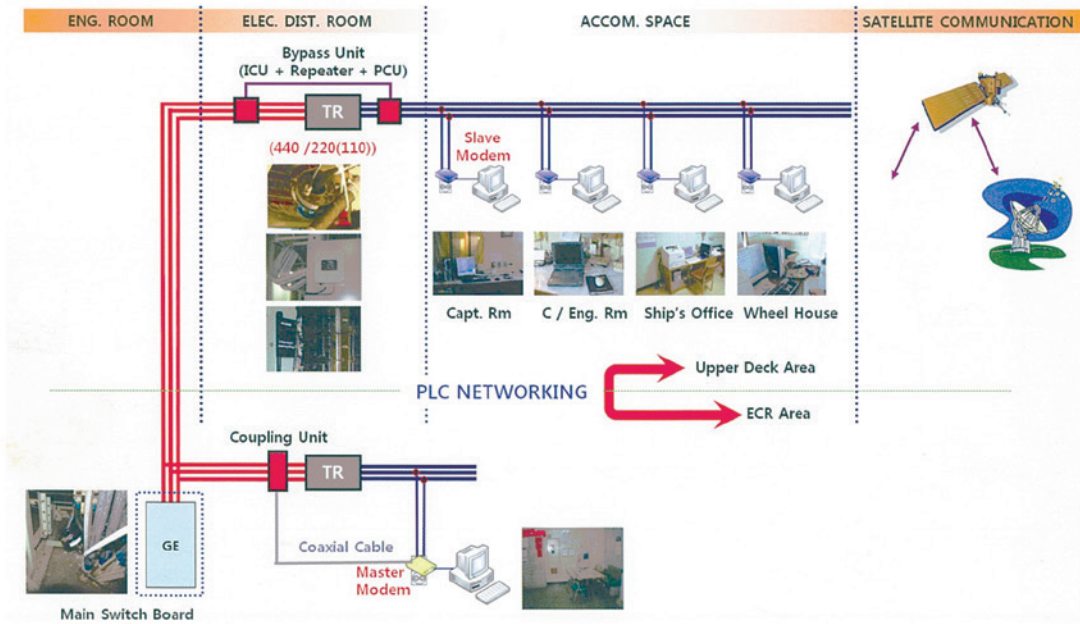

ezPLC Solution

ezPLC

■ 원격검침 (Advanced Metering Infrastructure)

- 직접적인 방문없이 계량기 정보를 원격으로 수집 · 검침 · 관리가 가능
- 수도 · 가스 · 온수 시스템에 적용 가능 / 효율적인 데이터 관리, 경제적인 비용

■ 인터넷 & 인터넷 전화 서비스 (Internet & VoIP Services)

■ 광산 네트워크 (Mining's Network)

ezPLC Solution

ezPLC

■ 선박네트워크 (SAN, Ship Area Network)

■ 전원 차단없이 설치가 가능 / 설치 시간이 짧음 / 안정적인 통신 특성 구현이 가능

■ 스마트 그리드 (Smart Grid)

■ 원격검침 + 홈네트워크 통합 서비스