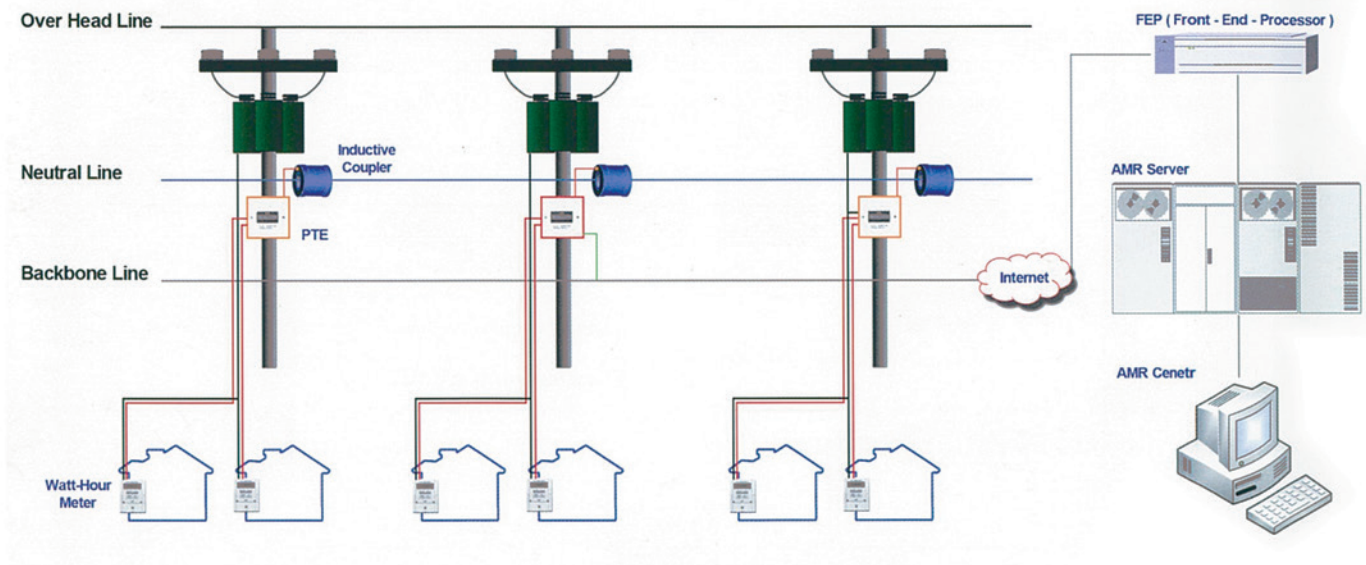

ezPLC Solution

ezPLC

■ 원격검침 (Advanced Metering Infrastructure)

- 직접적인 방문없이 계량기 정보를 원격으로 수집 · 검침 · 관리가 가능
- 수도 · 가스 · 온수 시스템에 적용 가능 / 효율적인 데이터 관리, 경제적인 비용

■ 인터넷 & 인터넷 전화 서비스 (Internet & VoIP Services)

■ 광산 네트워크 (Mining's Network)

ezPLC Solution

ezPLC

■ 선박네트워크 (SAN, Ship Area Network)

■ 전원 차단없이 설치가 가능 / 설치 시간이 짧음 / 안정적인 통신 특성 구현이 가능

■ 스마트 그리드 (Smart Grid)

■ 원격검침 + 홈네트워크 통합 서비스